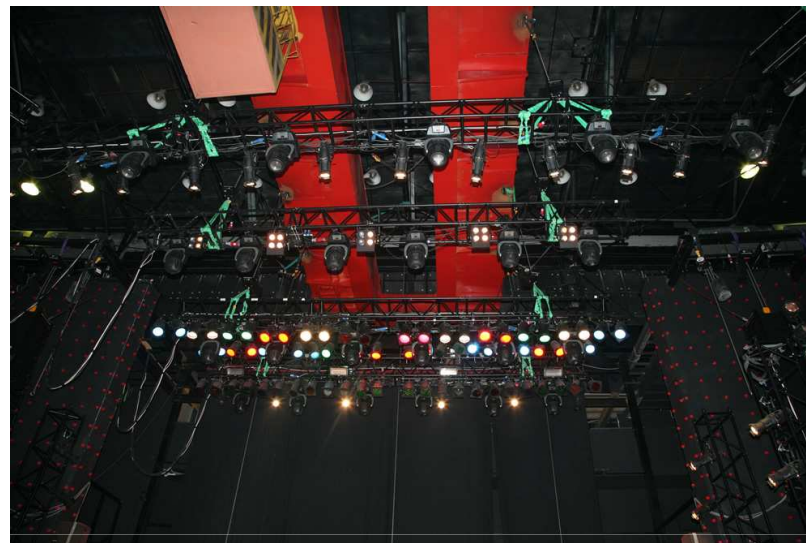

КЛУБ Б1 MAXIMUM

Световое оборудование площадки

Осветительная аппаратура

#	Fixture	Optics	Rating
18	Coemar iSpot 575 EB	Standard 21° - 25°	805W
6	Coemar iWash 575 EB	Standard 9,5° - 23°	805W
8	ETC Source Four 19°	750W 19°	750W
24	ETC Source Four PAR	750W VNSP	750W
5	Generic 4-Light	PAR36, DWE	2,6KW
96	Generic PAR 64	CP61 NSP, 1kW	1kW
8	Martin Atomic Strobe 3000	Standard 3kW	3kW
4	Robe Spot 575 XT	Standard Lens	575W
2	Robert Juliat 329 HPC	Standard 16° - 72°, CP92	2kW
2	Robert Juliat Manon 1419	Standard	1,2KW

133-243 - Coemar ISpot575eb #31-36

265-301 – Martin Atomic3000 #50-59 (8 installed, except 55 and 59)

DMX3 (dimnable fixtures):

PAR64 on stage:

Red – 3, 5, 8, 10, 13, 24, 25, 30, 31, 36.

Blue – 1, 4, 9, 12, 15, 18, 19, 22, 29, 32.