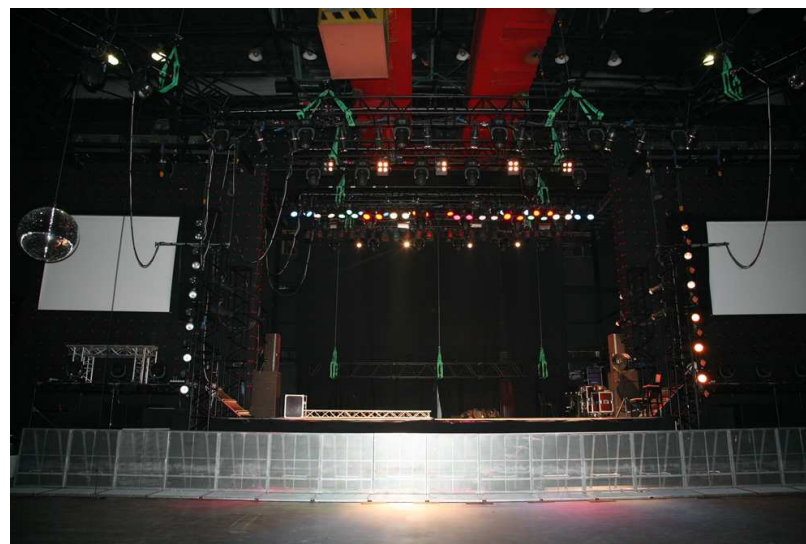

КЛУБ Б1 MAXIMUM

Световое оборудование площадки

Осветительная аппаратура

#	Fixture	Optics	Rating
18	Coemar iSpot 575 EB	Standard 21° - 25°	805W
6	Coemar iWash 575 EB	Standard 9,5° - 23°	805W
8	ETC Source Four 19°	750W 19°	750W
24	ETC Source Four PAR	750W VNSP	750W
5	Generic 4-Light	PAR36, DWE	2,6KW
96	Generic PAR 64	CP61 NSP, 1kW	1kW
8	Martin Atomic Strobe 3000	Standard 3kW	3kW
4	Robe Spot 575 XT	Standard Lens	575W
2	Robert Juliat 329 HPC	Standard 16° - 72°, CP92	2kW
2	Robert Juliat Manon 1419	Standard	1,2KW